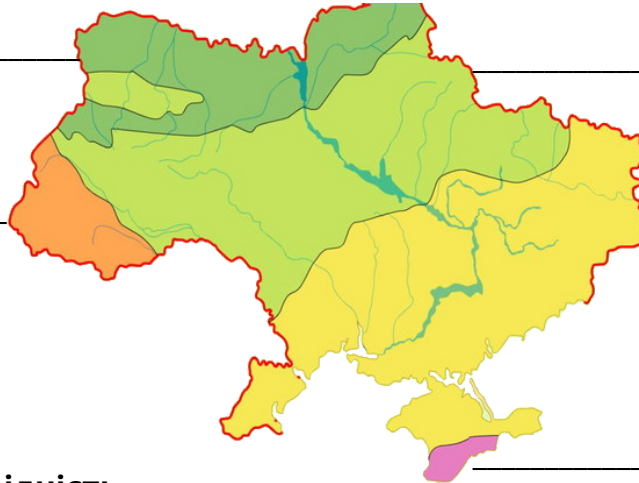

Прізвище, ім'я: _____

Дата: _____

Діагностувальна робота

ТЕМА "ПРИРОДНІ ЗОНИ УКРАЇНИ"

1. Ділянки землі та водного простору, де рослини і тварини перебувають під охороною держави, - це ...

- а) парки б) заповідники в) каньйони

2. Плaskі поверхні в Кримських горах називаються ...

- а) полонини б) рівнини в) яйли

3. Висота Говерли - ...

- а) 2 061 м б) 2 016 м в) 2 160 м

4. Підпиши природні зони України.

5. Встанови відповідність.

Лісостеп
Степ
Мішані ліси
Карпати
Кримські гори

Канівський заповідник
Кримський природний заповідник
Карпатський біосферний заповідник
Асканія-Нова
Поліський заповідник

6. Познач вірні твердження.

- Поверхня степів рівнинна, з горбами, ярами і балками.
 В Україні заповідники є лише в степовій зоні.
 В лісостепу багато озер, торфовищ, заболочених ділянок.
 Тваринний світ мішаних лісів дуже різноманітний.
 У Карпатах м'яка зима і неспекотне літо.
 Найвища вершина Кримських гір - Роман-Кох.

7. Опиши рослинний і тваринний світ однієї з природних зон України.
